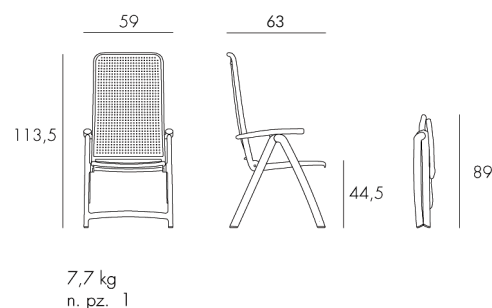

Darsena

design Raffaello Galiotto

Ref. 316

YOUR OUTDOOR LIVING

tested by:

26 pz

BIANCO
40316.00.000

ANTRACITE
40316.02.000

CAFFÈ
40316.05.000

TORTORA
40316.10.000

CELESTE
40316.39.000

Poltrona pieghevole con schienale alto regolabile in 4 posizioni, in polipropilene fiberglass trattato anti-UV e colorato in massa. Dotata di piedini antiscivolo. Finitura matt.